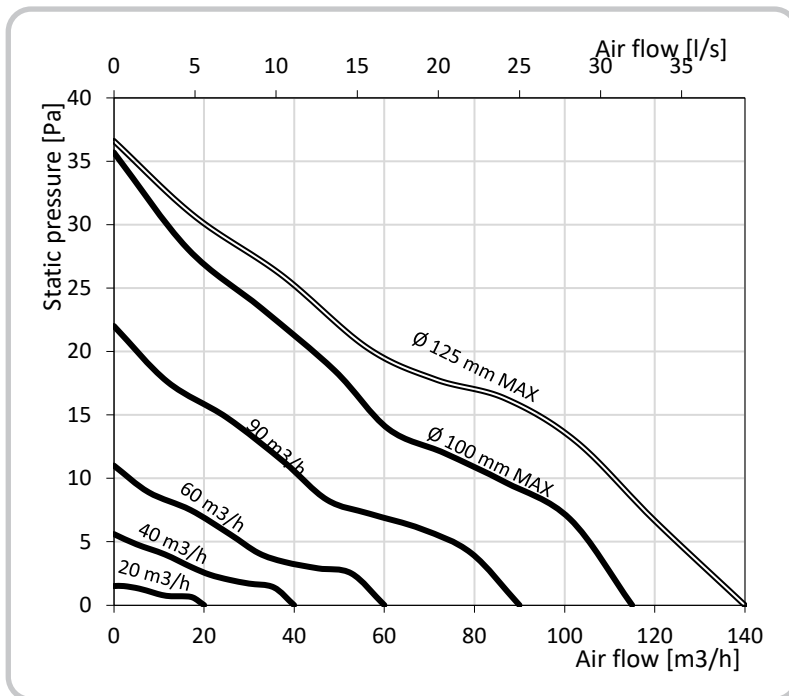

Technical data

Spigot diameter	mm	Ø100/Ø125				Ø100	Ø125
Speed		1	2	3	4	5	5
Airflow 0 Pa	m³/h	20	40	60	90	115	140
Power Consumption	W	0,4 W	0,6 W	0,8 W	1,6	2,7	2,9
Current	A	0,018	0,019	0,021	0,029	0,038	0,04
Sound Pressure	dB(A) 3m	9 - 28					
Voltage	V	100-240					
Frequency	Hz	50-60					
Max pressure	Pa	37					
Protection rating		IP44					
Insulation class		II					
Ambient temperature	°C	+1 - +40					
Weight	Kg	0,56					
Material		ABS					
Colour		White or black					
Placement		Ceiling or wall					

Capacity diagram