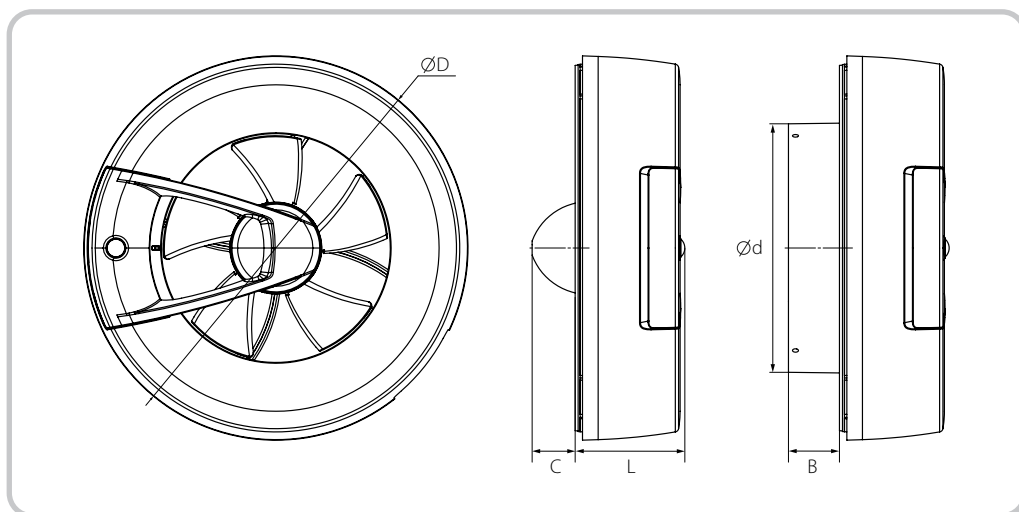

Dimensional drawing